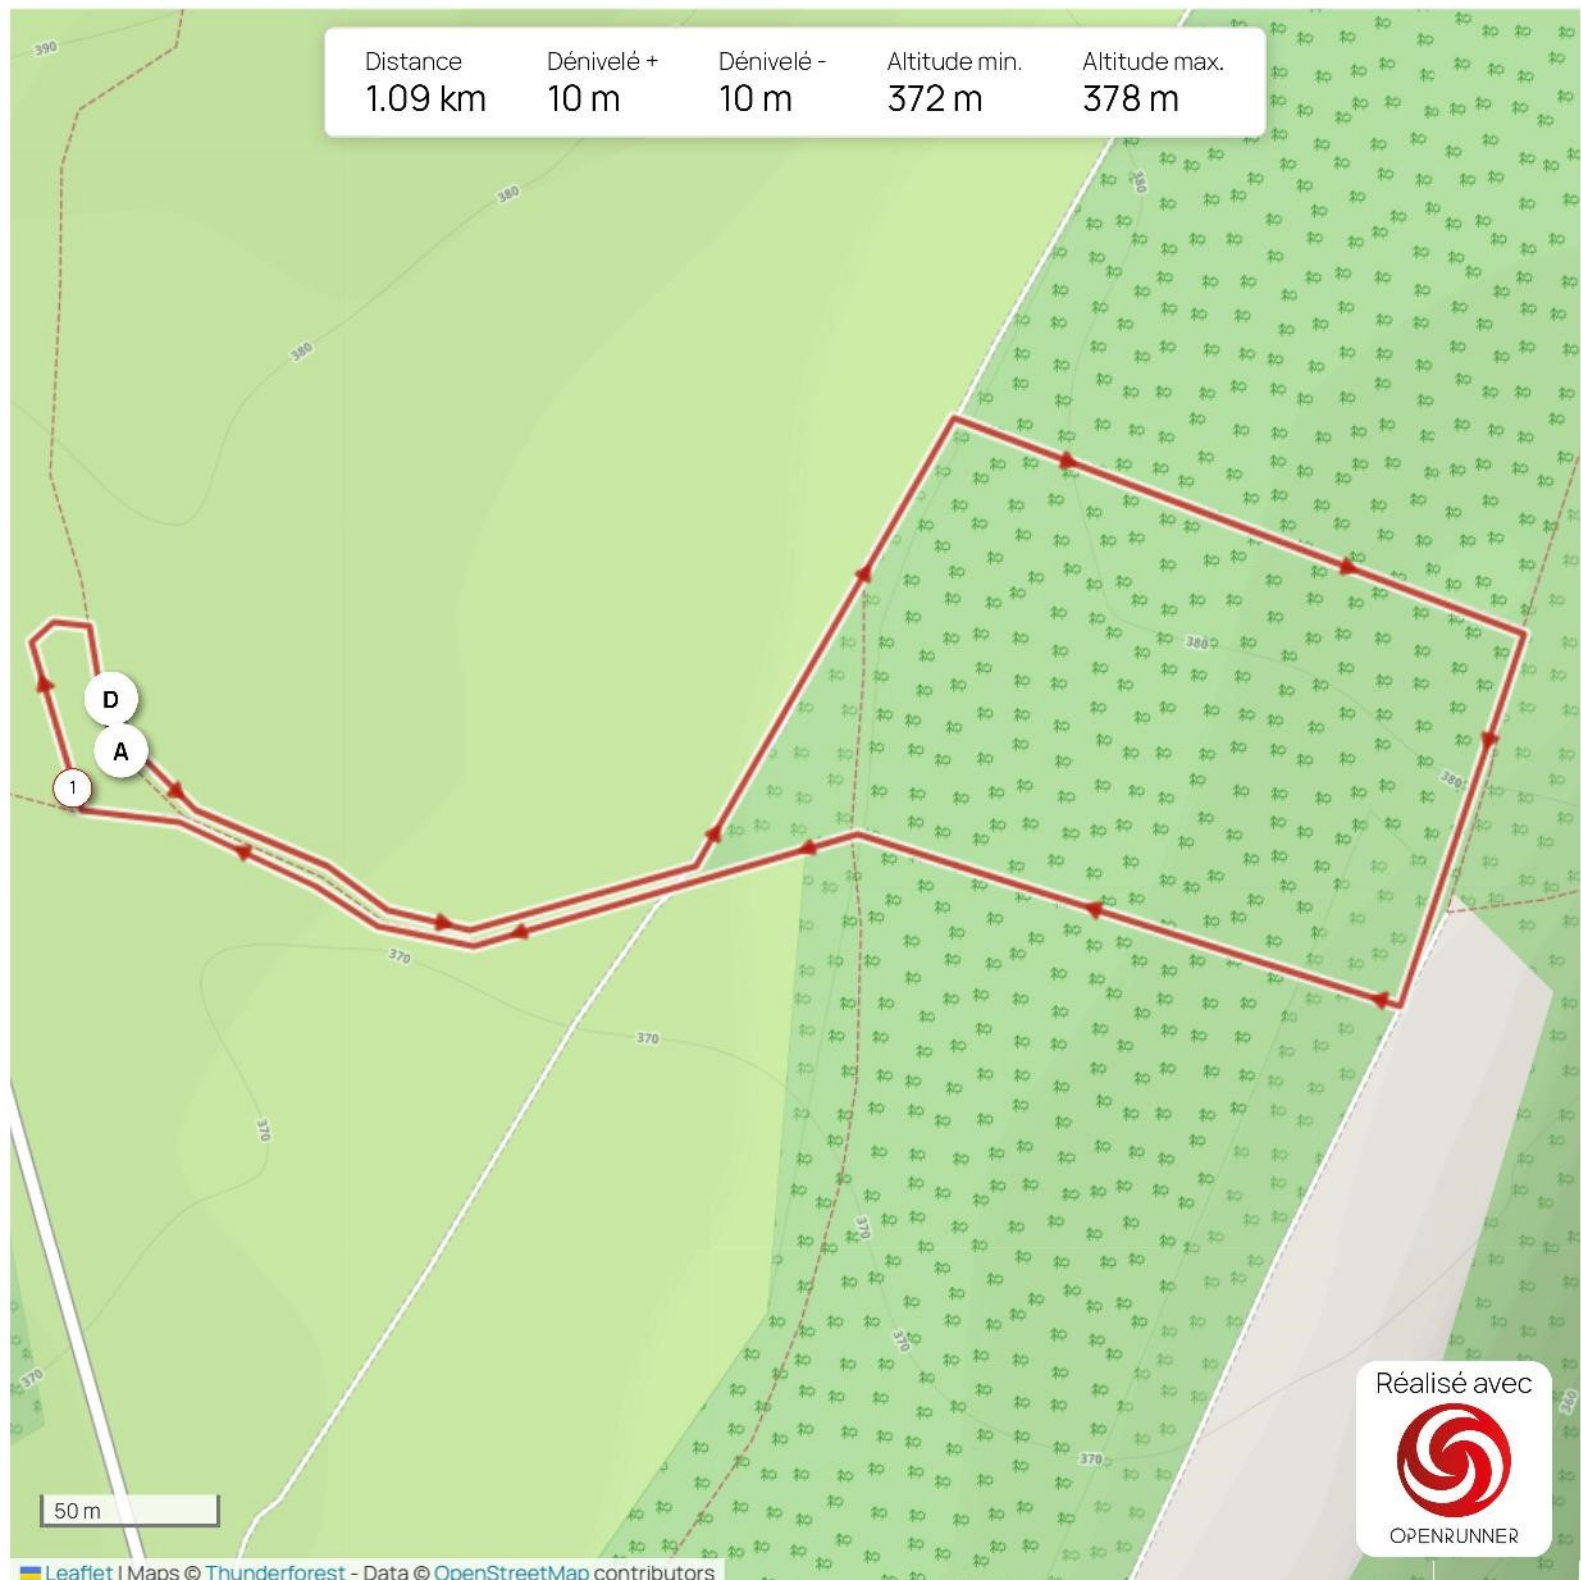

Distance	Dénivelé +	Dénivelé -	Altitude min.	Altitude max.
1.09 km	10 m	10 m	372 m	378 m

Leaflet | Maps © Thunderforest - Data © OpenStreetMap contributors