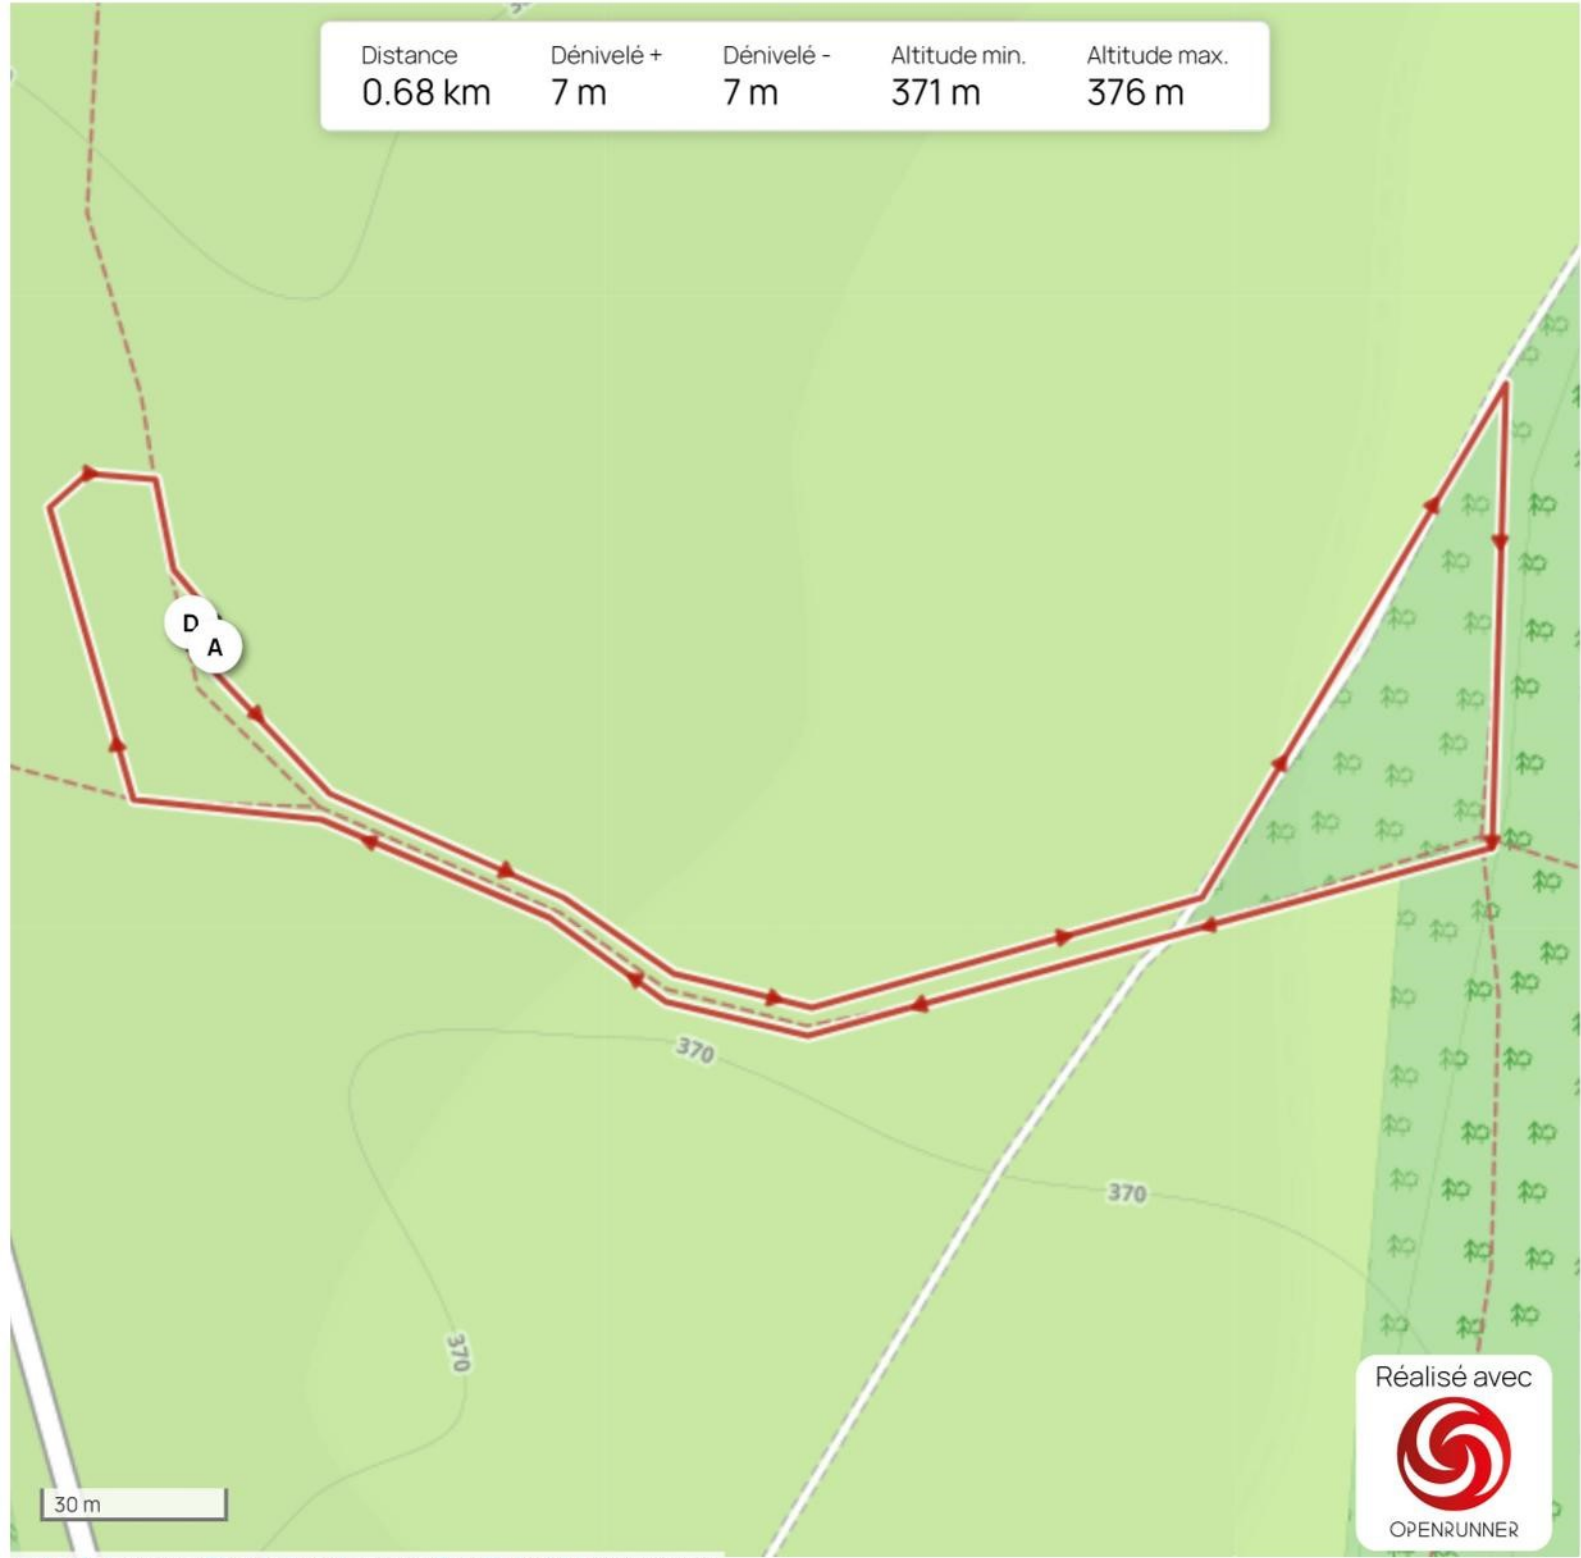

Distance	Dénivelé +	Dénivelé -	Altitude min.	Altitude max.
0.68 km	7 m	7 m	371 m	376 m

Leaflet | Maps © Thunderforest - Data © OpenStreetMap contributors